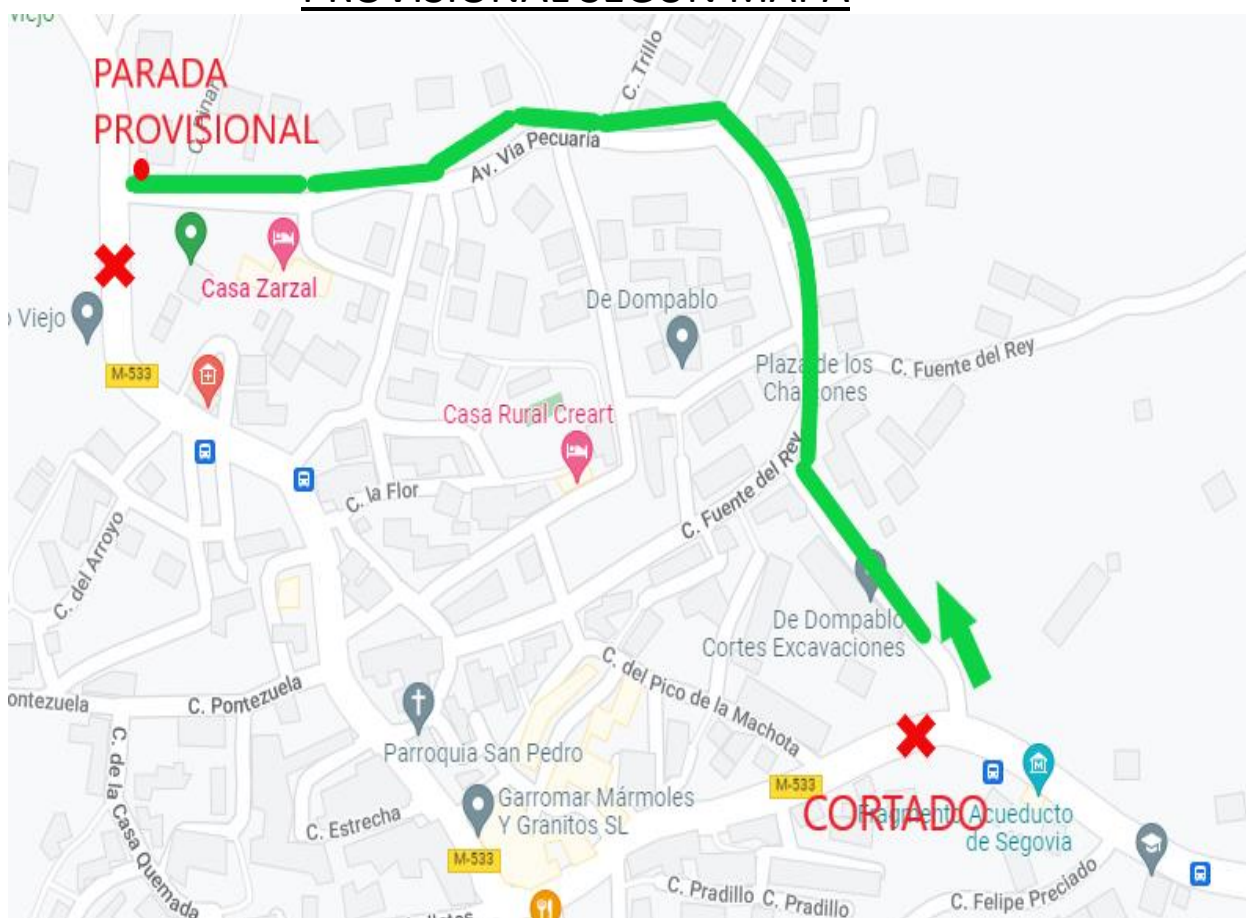

LÍNEA 666 SAN LORENZO DE EL ESCORIAL-ZARZALEJO-LAS NAVAS DEL MARQUÉS

LÍNEA 669A SAN L. DE EL ESCORIAL-ZARZALEJO-FRESNEDILLAS – NAVALAGAMELLA

CON MOTIVO DE LAS FIESTAS PATRONALES EN ZARZALEJO (PUEBLO), LOS DÍAS 6, 7, 8, 9, 10 Y 17 SEPTIEMBRE DE 2023, QUEDARÁ CORTADO AL TRÁFICO EL CENTRO DE LA POBLACIÓN SE REALIZARÁ RECORRIDO ALTERNATIVO Y PARADA PROVISIONAL SEGÚN MAPA