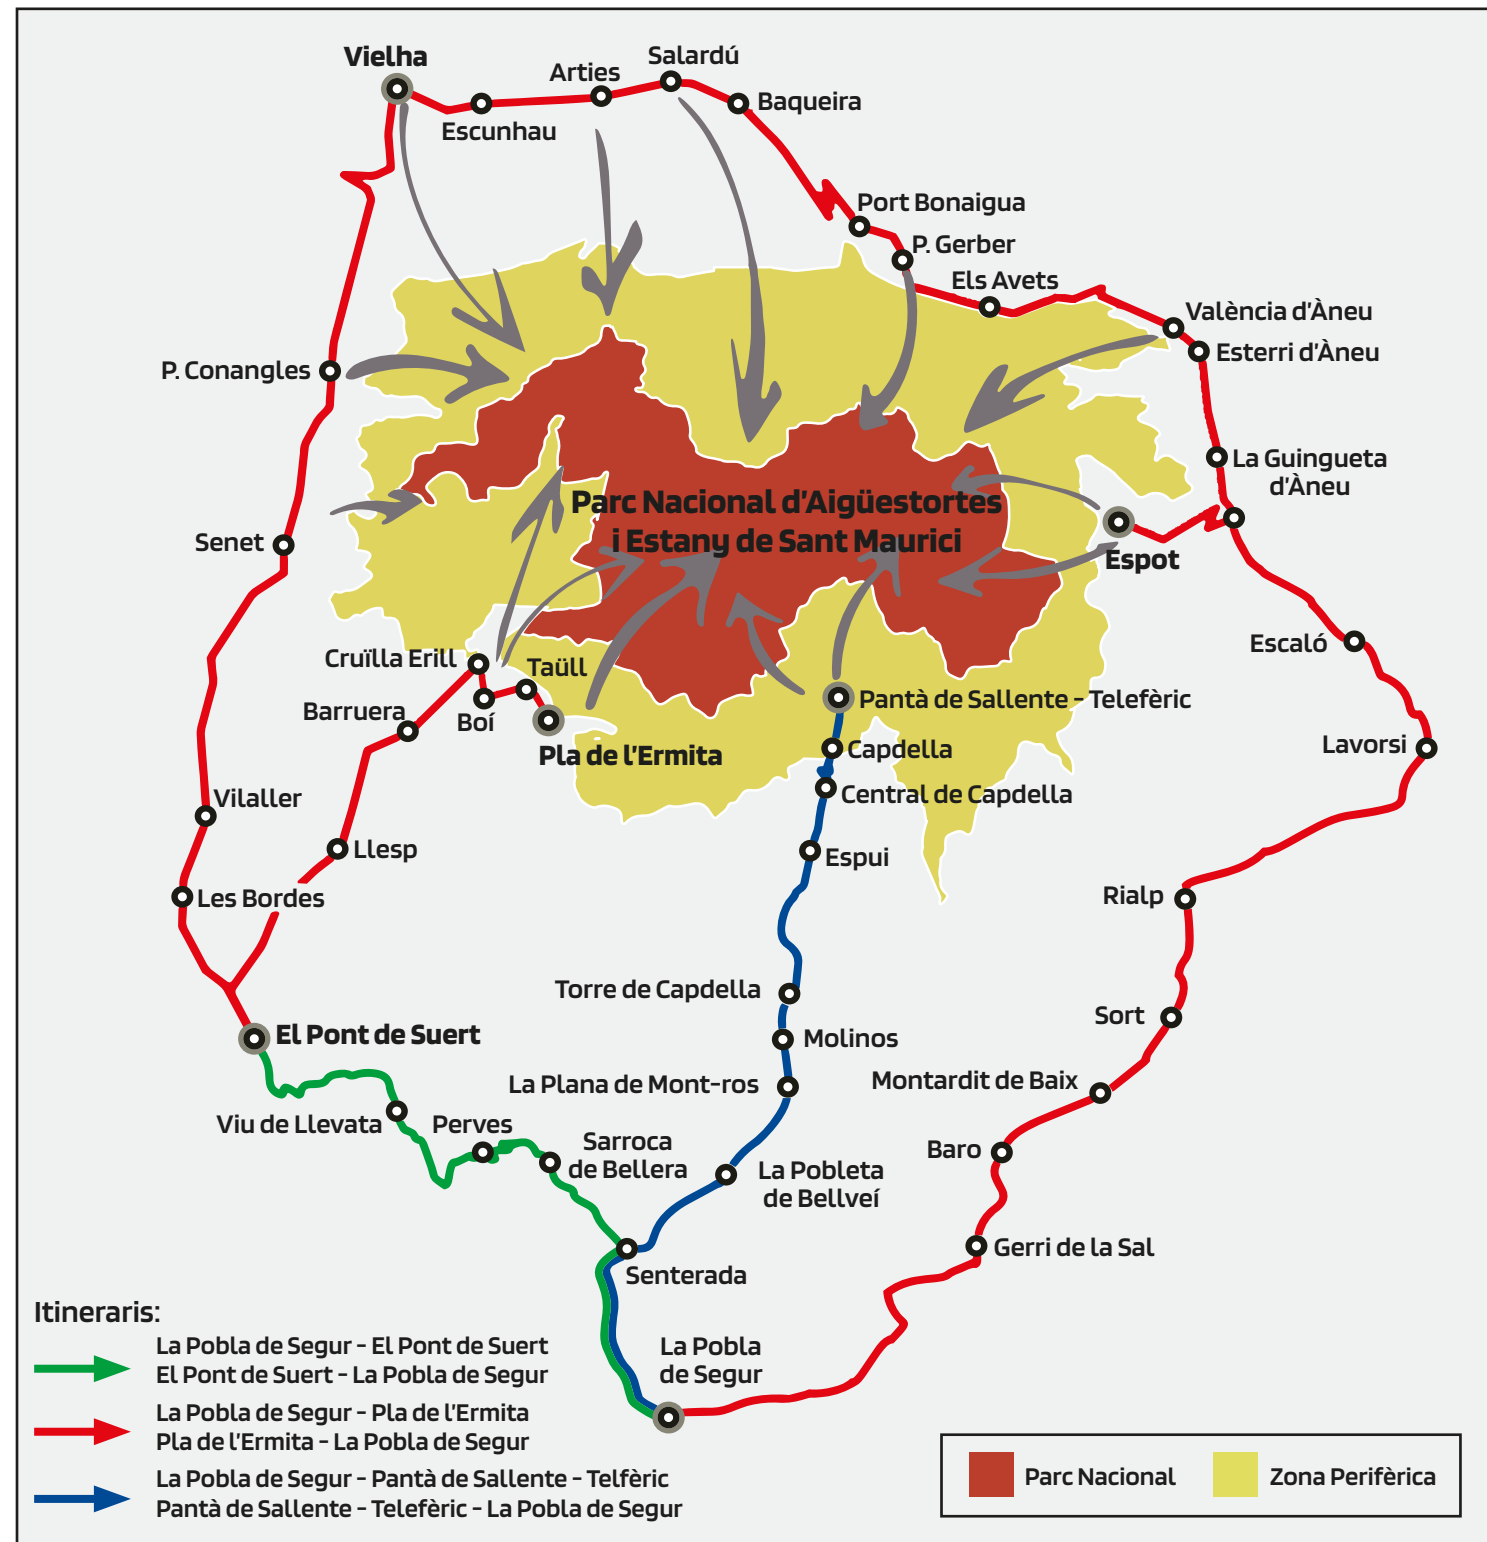

► La Poble de Segur - El Pont de Suert, per Perves ◀

Del 22/06 al 30/09/2024

17:10	14:15	10:40	9:05	8:20		Pont de Suert	8:15	10:30	11:50	13:50	17:00
17:28	14:33	10:58	9:23	8:38		Viu de Llevata	7:57	10:12	11:32	13:32	16:42
17:40	14:45	11:10	9:35	8:50		Perves	7:45	10:00	11:20	13:20	16:30
17:47	14:52	11:17	9:42	8:57		Sarroca de Bellera	7:38	9:53	11:13	13:13	16:23
17:58	15:03	11:28	9:53	9:08		Senterada	7:27	9:42	11:02	13:02	16:12
18:07	15:12	11:37	10:02	9:17		La Poble de Segur (FGC)	7:18	9:33	10:53	12:53	16:03
18:10	15:15	11:40	10:05	9:20		La Poble de Segur, Estació d'autobusos	7:15	9:30	10:50	12:50	16:00

► La Poble de Segur - Senterada - Torre de Capdella - Pantà de Sallente ◀

Del 01/07 al 30/09/2024

D	1	2	3		D	1	2	3
11:10	18:20	19:25	17:30		10:55	17:25	19:15	17:25
11:37	18:47	19:52	17:57		10:28	16:58	18:48	16:58
11:40	18:50	19:55	18:00		10:25	16:55	18:45	16:55
11:42	18:52	19:57	18:02		10:23	16:53	18:43	16:53
11:49	18:59	20:04	18:09		10:16	16:46	18:36	16:46
11:53	19:03	20:08	18:13		10:12	16:42	18:32	16:42
11:59	19:09	20:14	18:19		10:06	16:36	18:26	16:36
12:07	19:17	20:22	18:27		9:58	16:28	18:18	16:28
12:13	19:23	20:28	18:33		9:52	16:22	18:12	16:22
12:25	19:35	20:40	18:45		9:40	16:10	18:00	16:10
12:30	19:40	20:45	18:50		9:35	16:05	17:55	16:05

D - Servei diari
1 - Circula de dilluns a dijous
2 - Circula els divendres
3 - Circula dissabtes, diumenges i festius

Els preus dels bitllets s'ajustaran a la tarifa quilomètrica

Itineraris:

- La Poble de Segur - El Pont de Suert
El Pont de Suert - La Poble de Segur
- La Poble de Segur - Pla de l'Ermita
Pla de l'Ermita - La Poble de Segur
- La Poble de Segur - Pantà de Sallente - Telfèric
Pantà de Sallente - Telfèric - La Poble de Segur